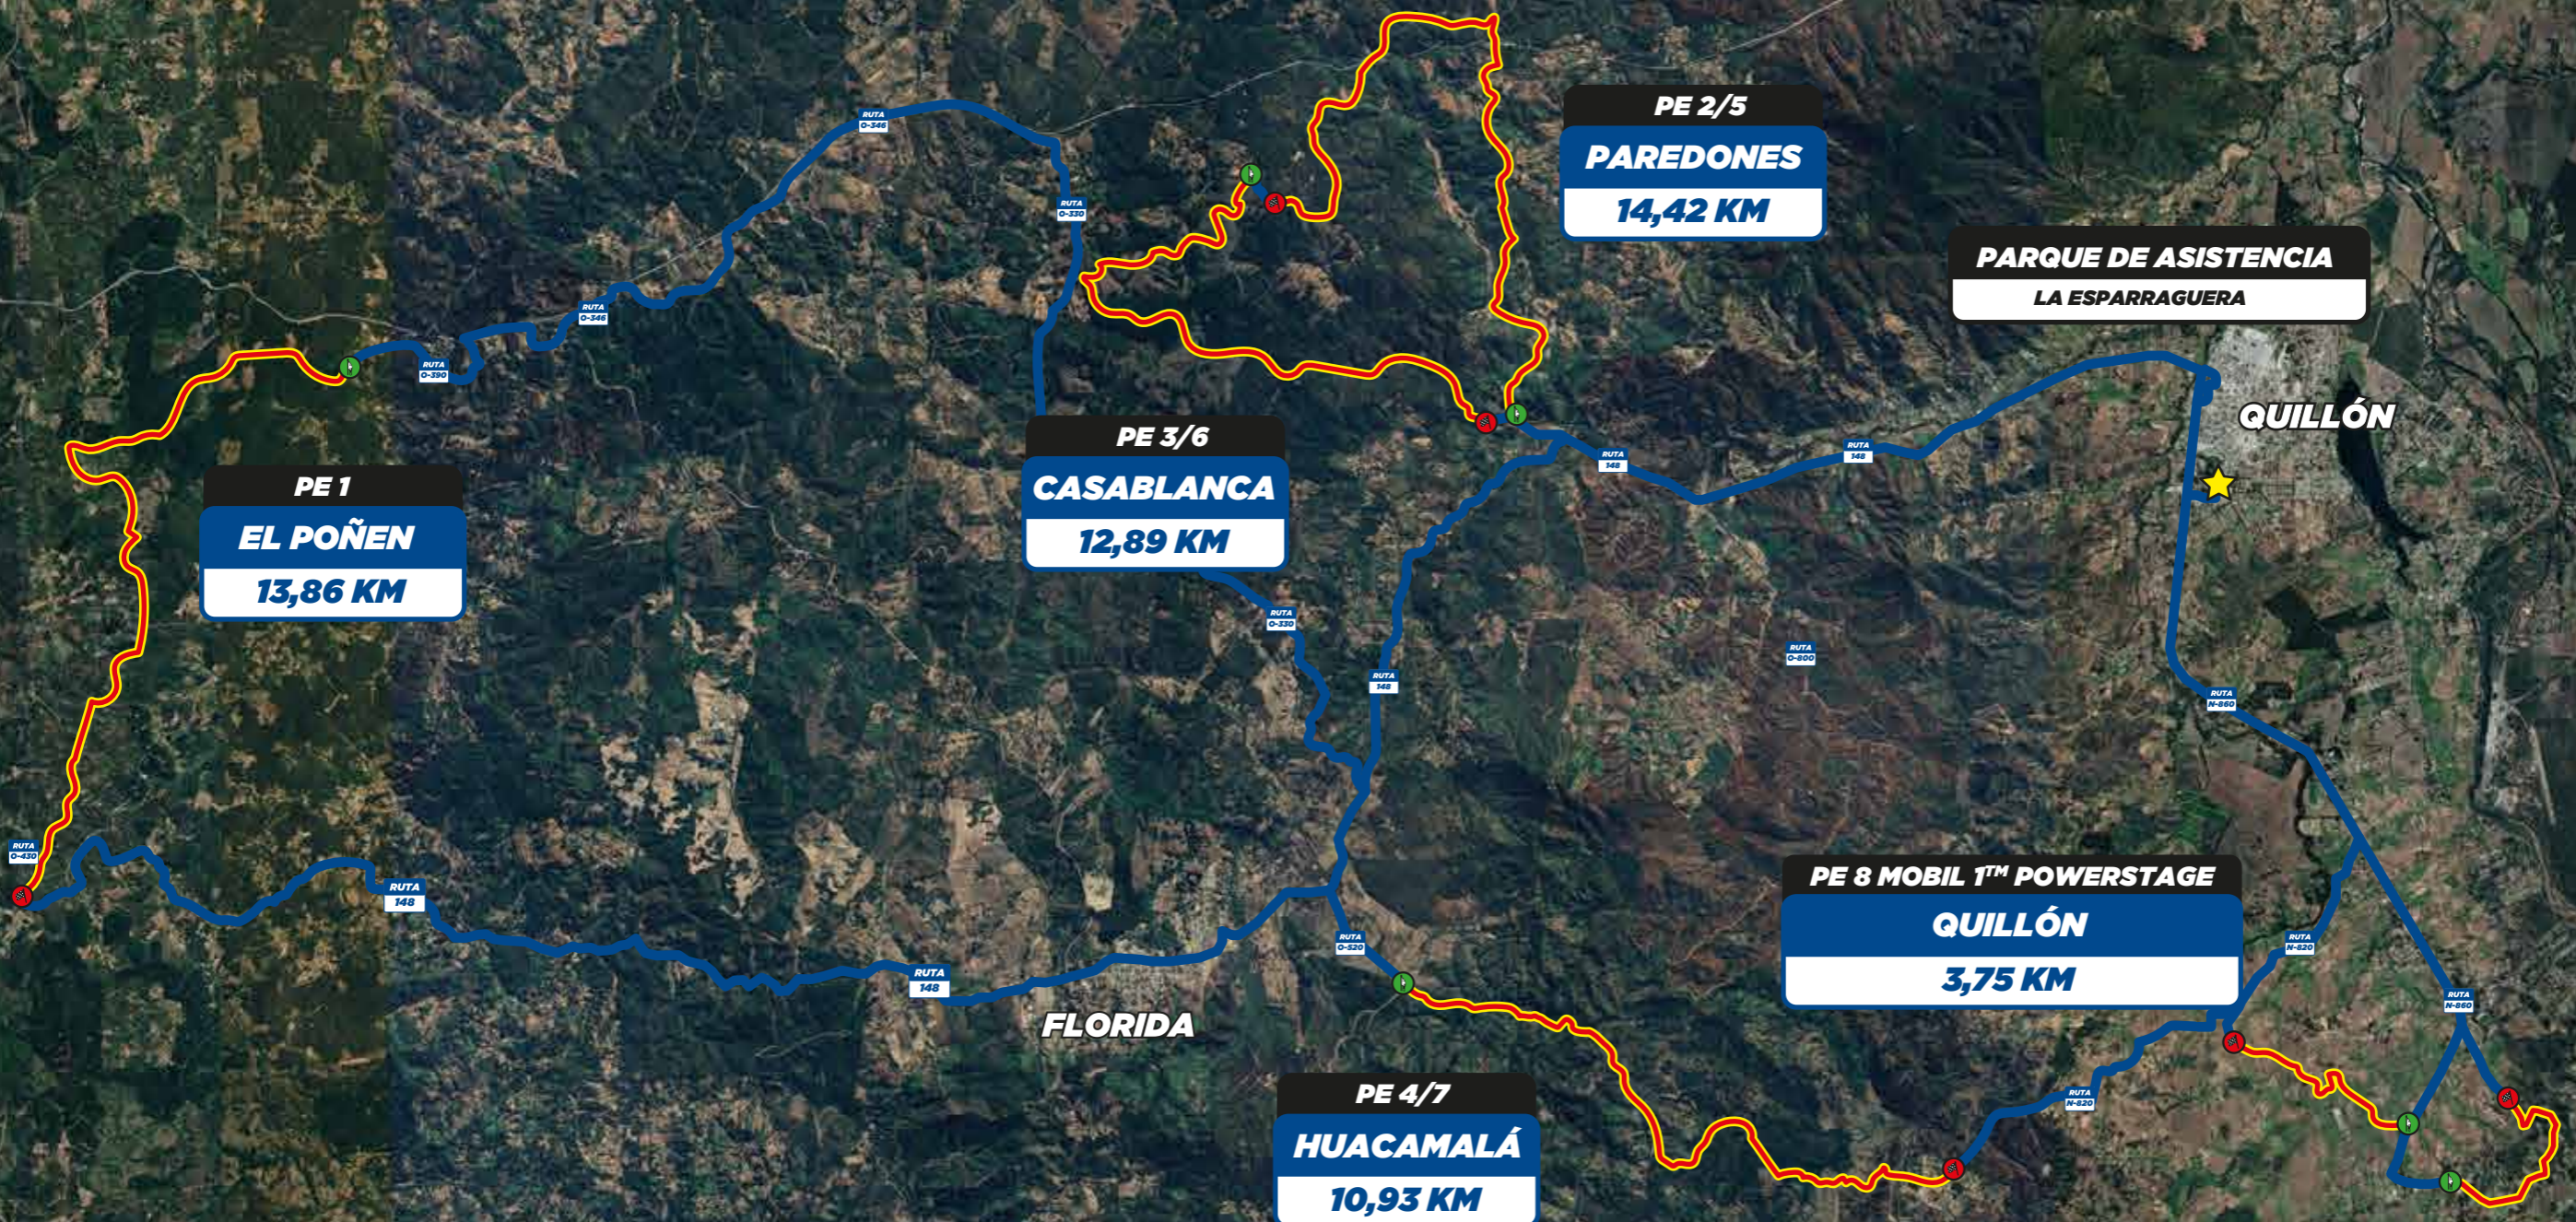

NUEVA ALDEA

COPEC | RallyMobil

ÑUBLE QUILLÓN

18 Y 19 DE AGOSTO

PLANO GENERAL DE COMPETENCIA