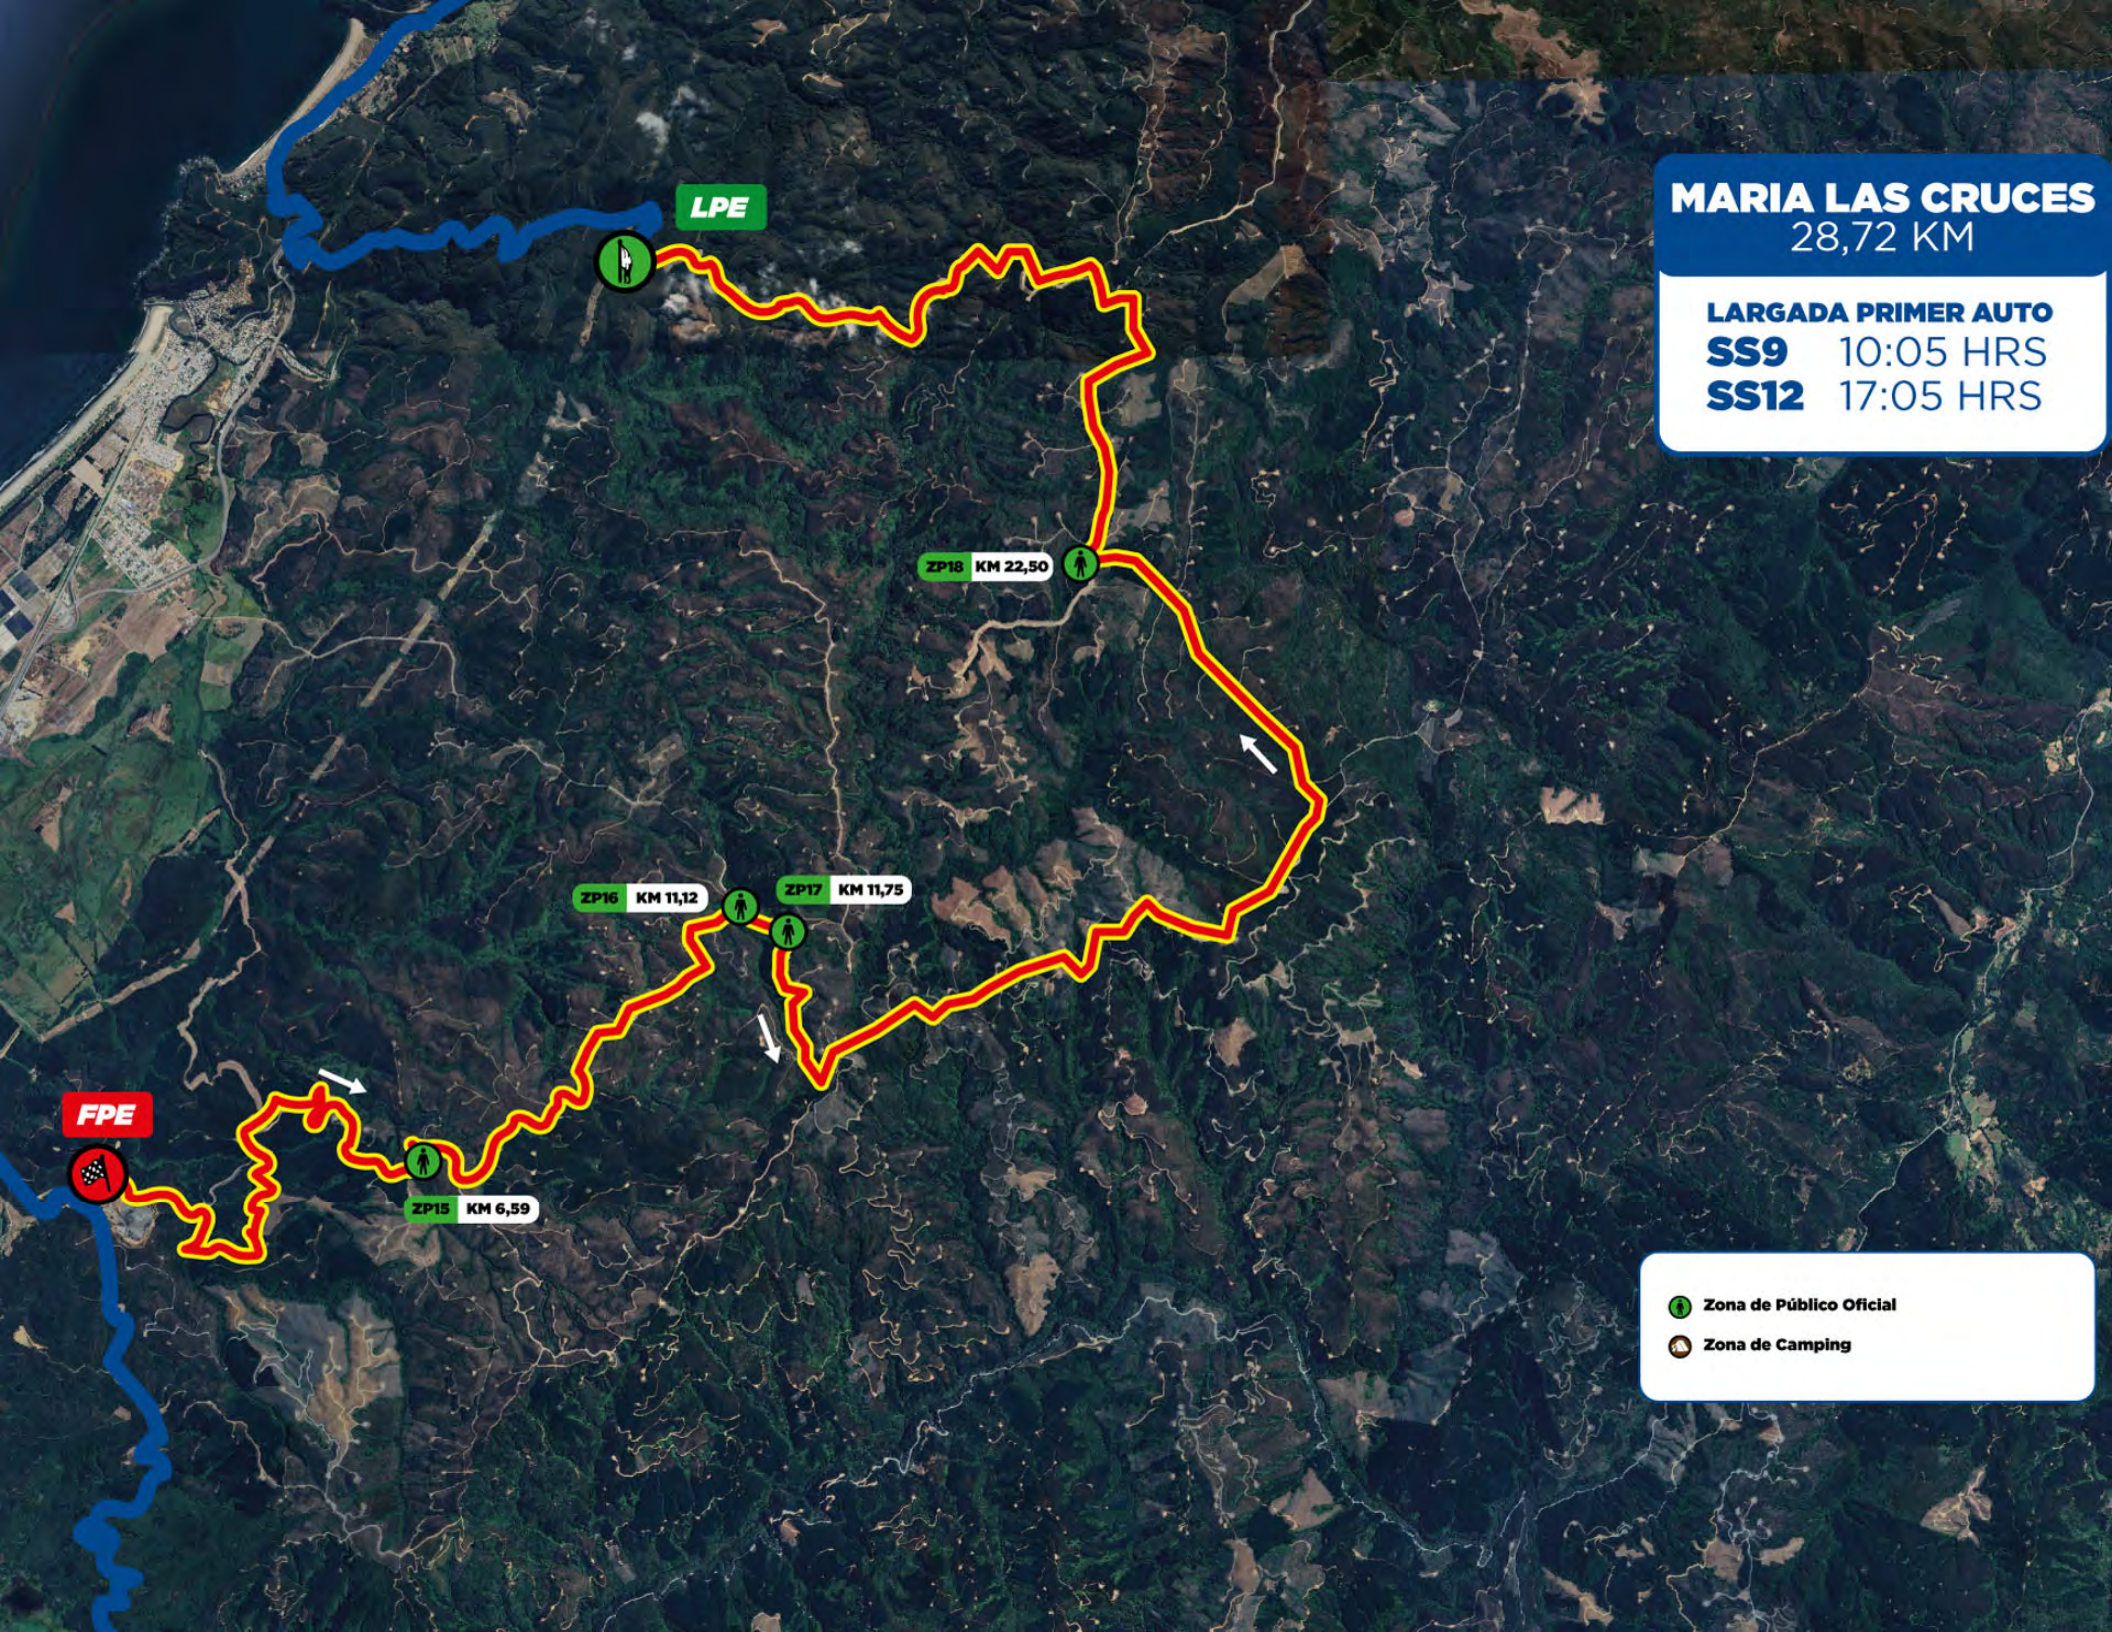

MARIA LAS CRUCES

28,72 KM

LARGADA PRIMER AUTO

SS9 10:05 HRS

SS12 17:05 HRS

 Zona de Público Oficial

 Zona de Camping