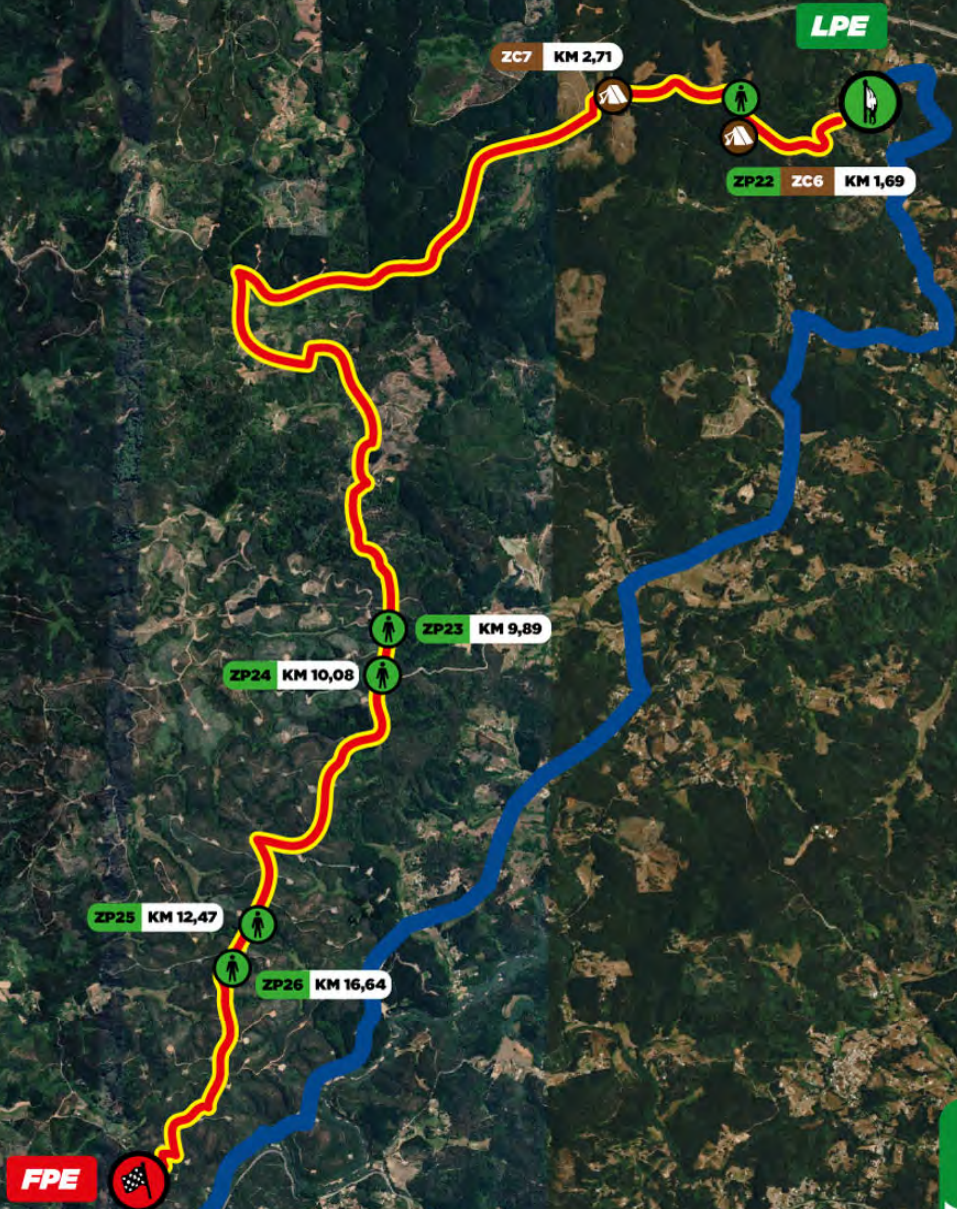

 Zona de Público Oficial
 Zona de Camping

EL POÑEN
13,86KM

LARGADA PRIMER AUTO
SS14
SS16 WOLF POWERSTAGE

09:05 HRS
13:15 HRS