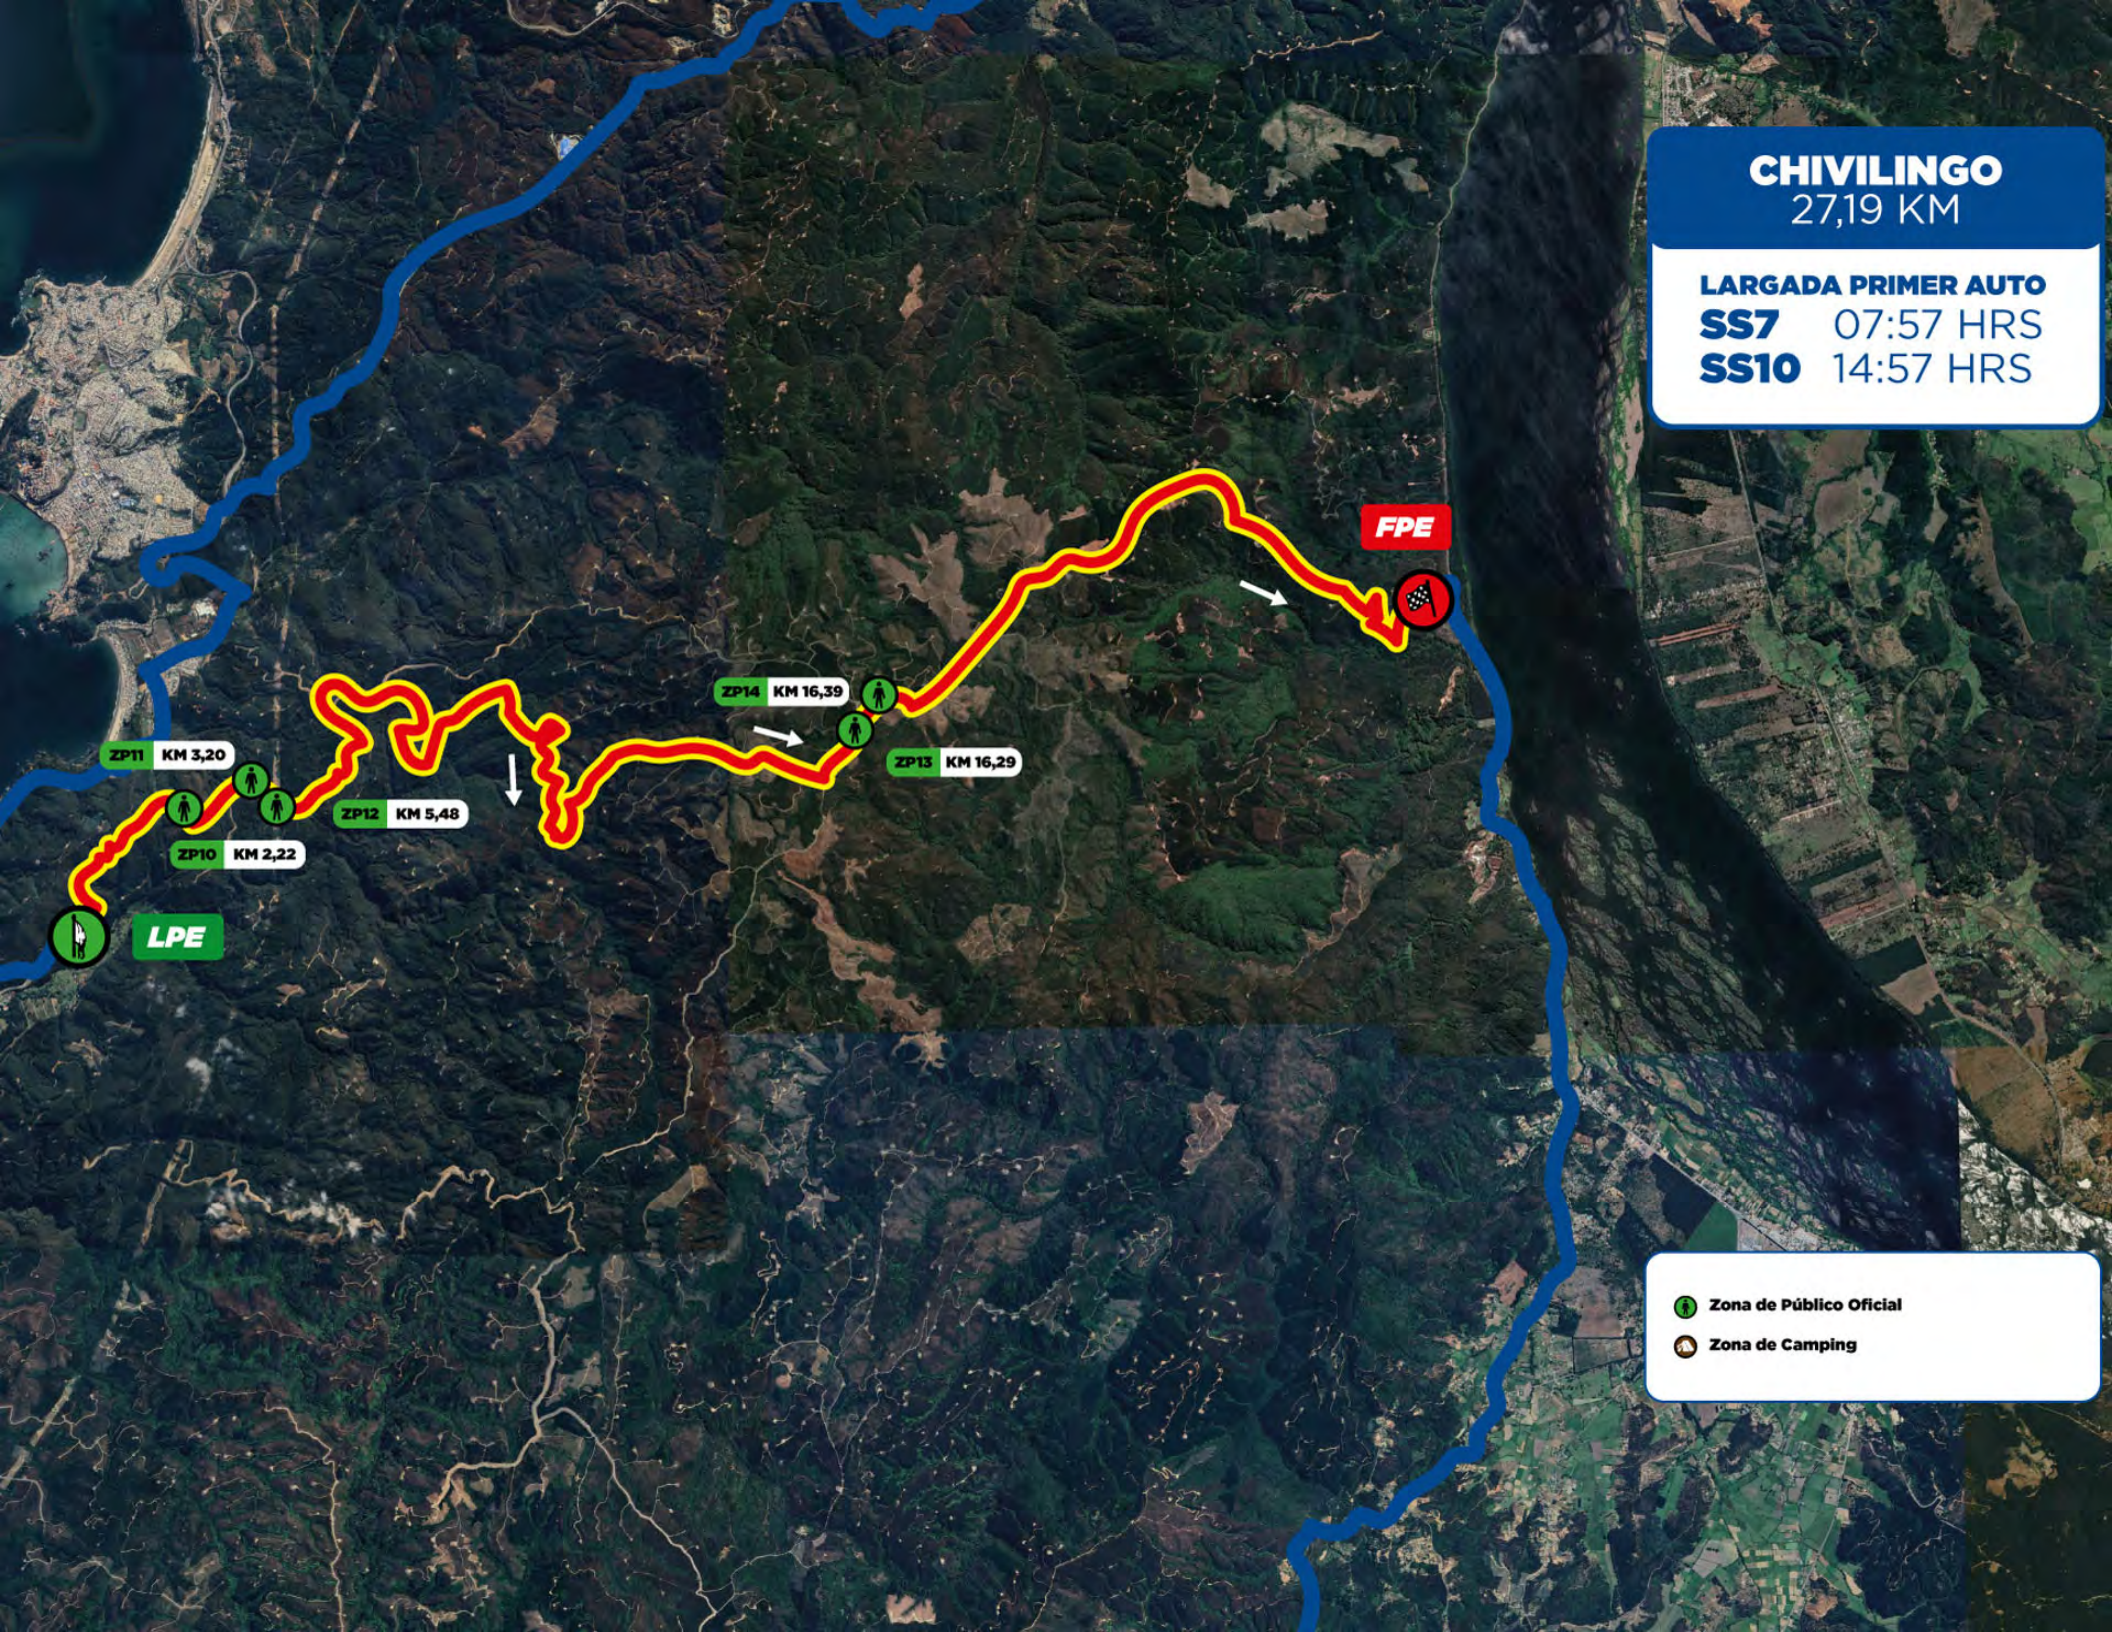

# CHIVILINGO

27,19 KM

LARGADA PRIMER AUTO

**SS7** 07:57 HRS

**SS10** 14:57 HRS

-  Zona de Público Oficial
-  Zona de Camping