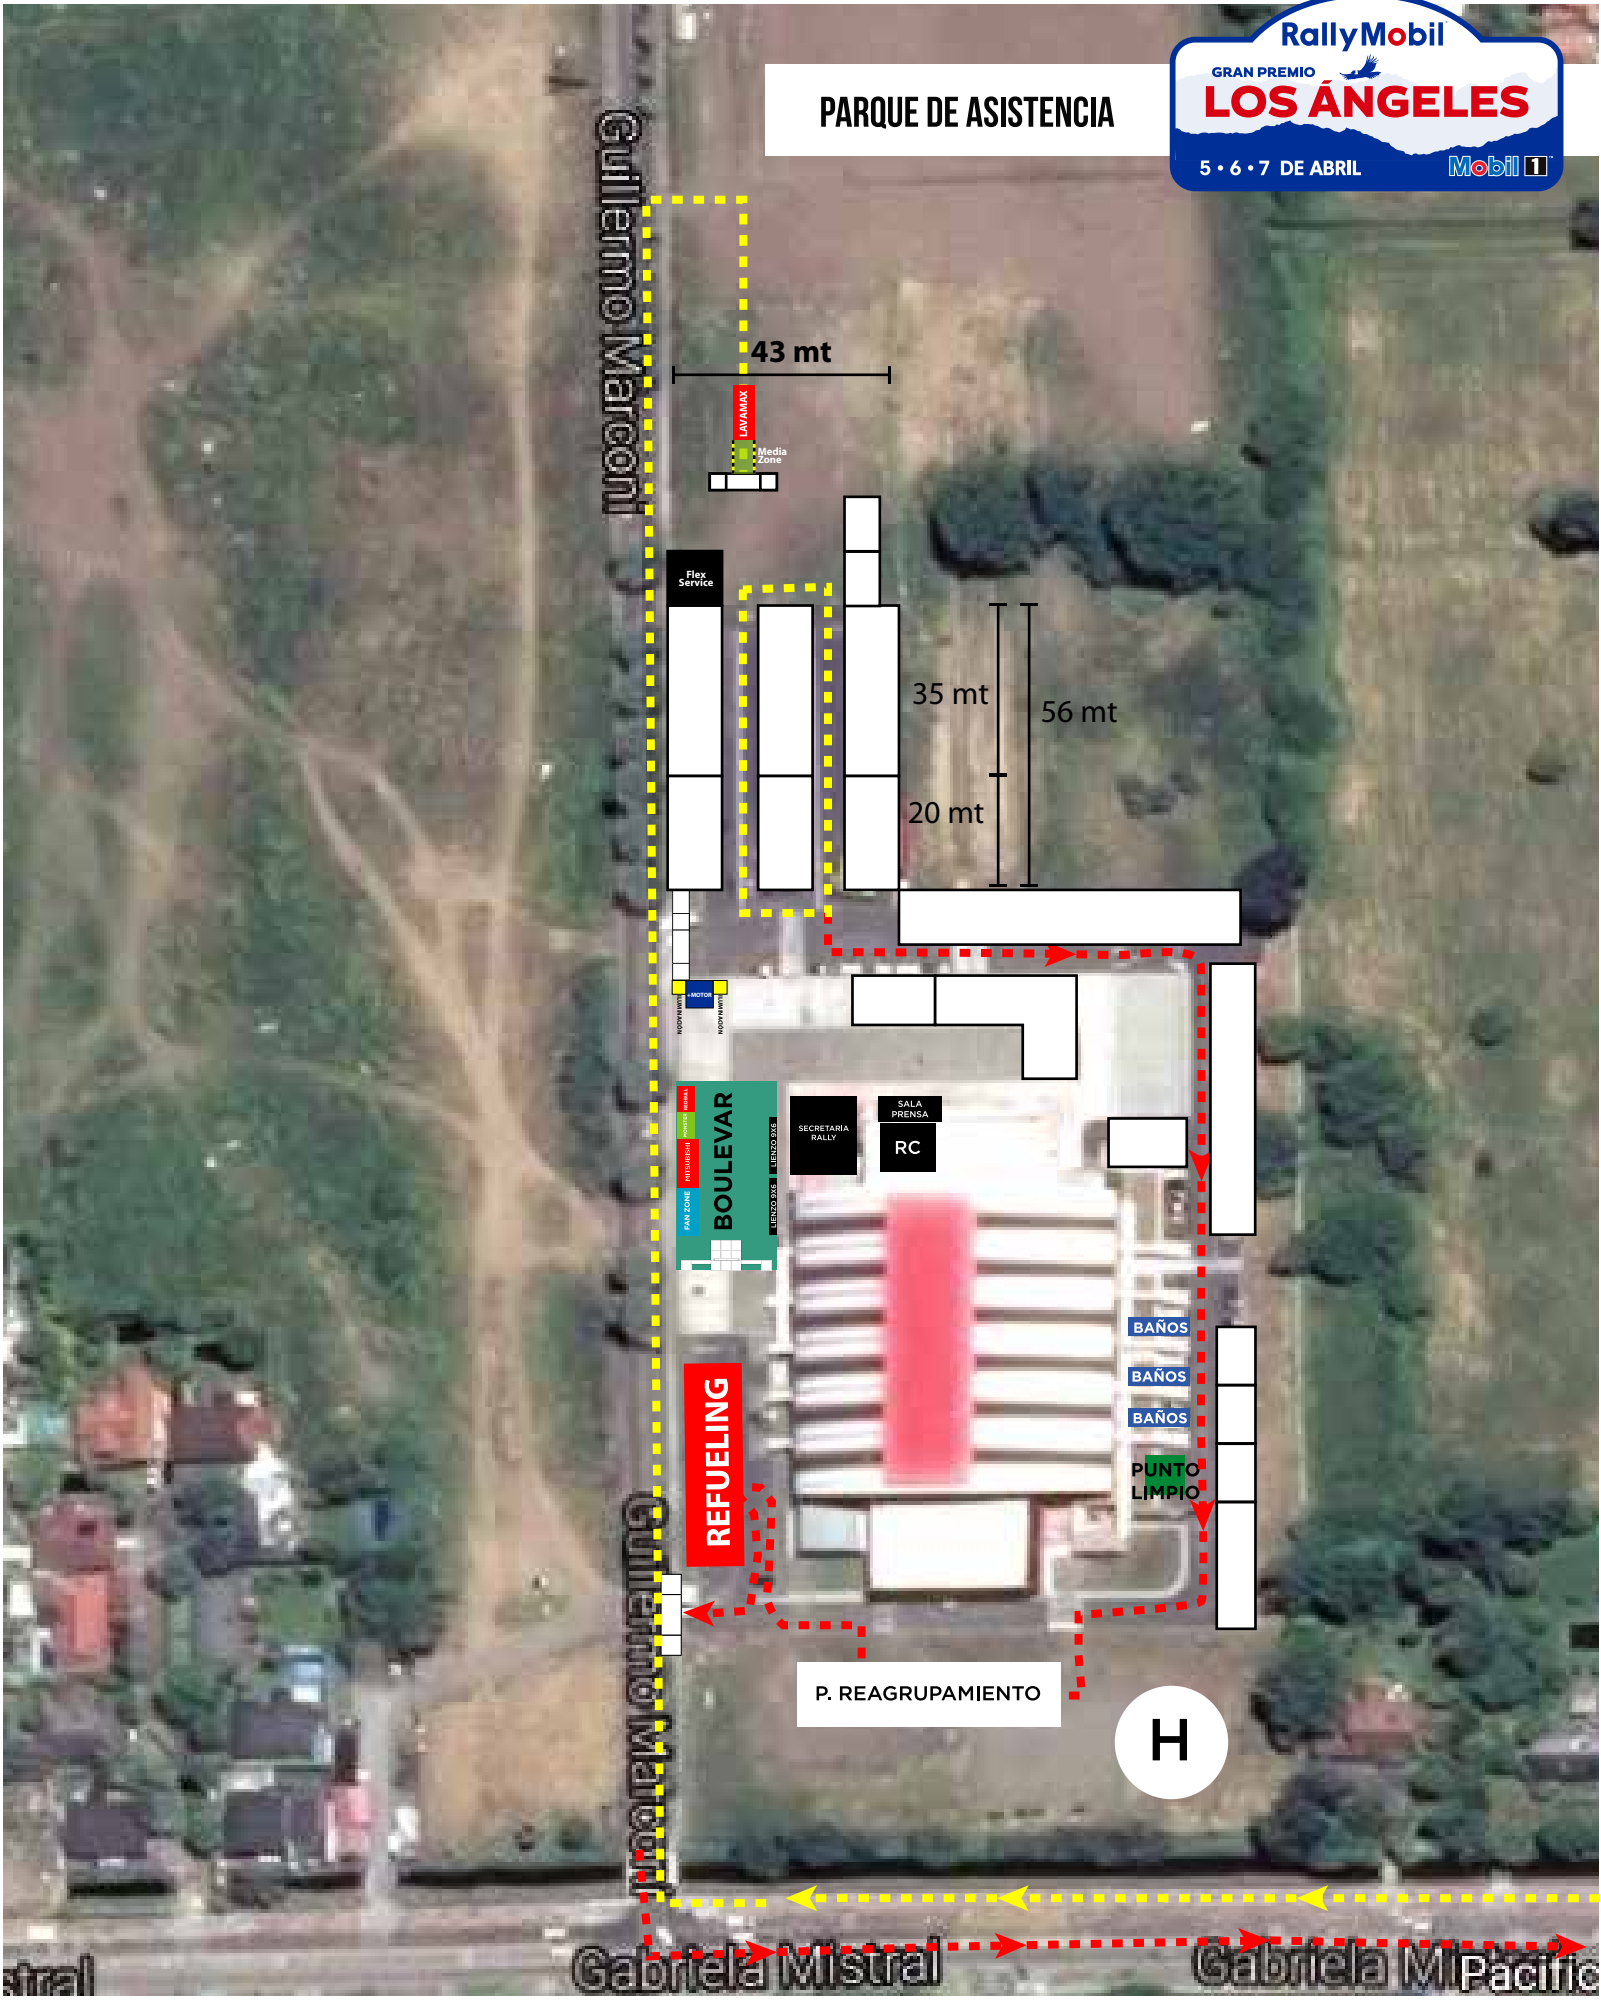

PARQUE DE ASISTENCIA

43 mt

Flex Service

35 mt

56 mt

20 mt

REFUELING

BOULEVAR

SECRETARIA RALLY

SALA PRENSA RC

BAÑOS

BAÑOS

BAÑOS

PUNTO LIMPIO

P. REAGRUPAMIENTO

H

Carretera Gabriela Mistral

Carretera Gabriela Mistral Pacifico

Carretera Guillermo Marconi

Carretera Guillermo Marconi