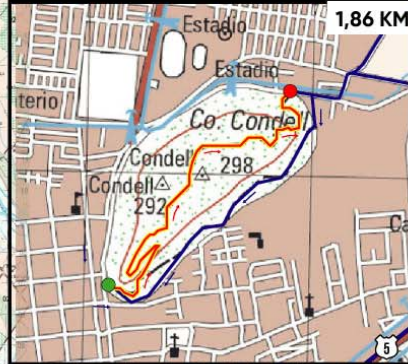

PARQUE DE ASISTENCIA
ESTADIO LA GRANJA

PRESENTACIÓN ESTELAR
PLAZA DE ARMAS DE CURICÓ

CURICÓ

LONTUE

MOLINA

PE 4 CERRO CONDELL

PE 8 CERRO CONDELL

MOBIL 1TM POWERSTAGE

PE 1/5 LOS MAITENES - PUENTE PANCHO

PE 9 LOS MAITENES - PUENTE PANCHO

14,13 KM

PE 3/7 SANTO DOMINGO - ASTILLERO

PE 11 SANTO DOMINGO - ASTILLERO

25,31 KM

PE 2/6 CORRALONES - SANTO DOMINGO

PE 10 CORRALONES - SANTO DOMINGO

15,20 KM